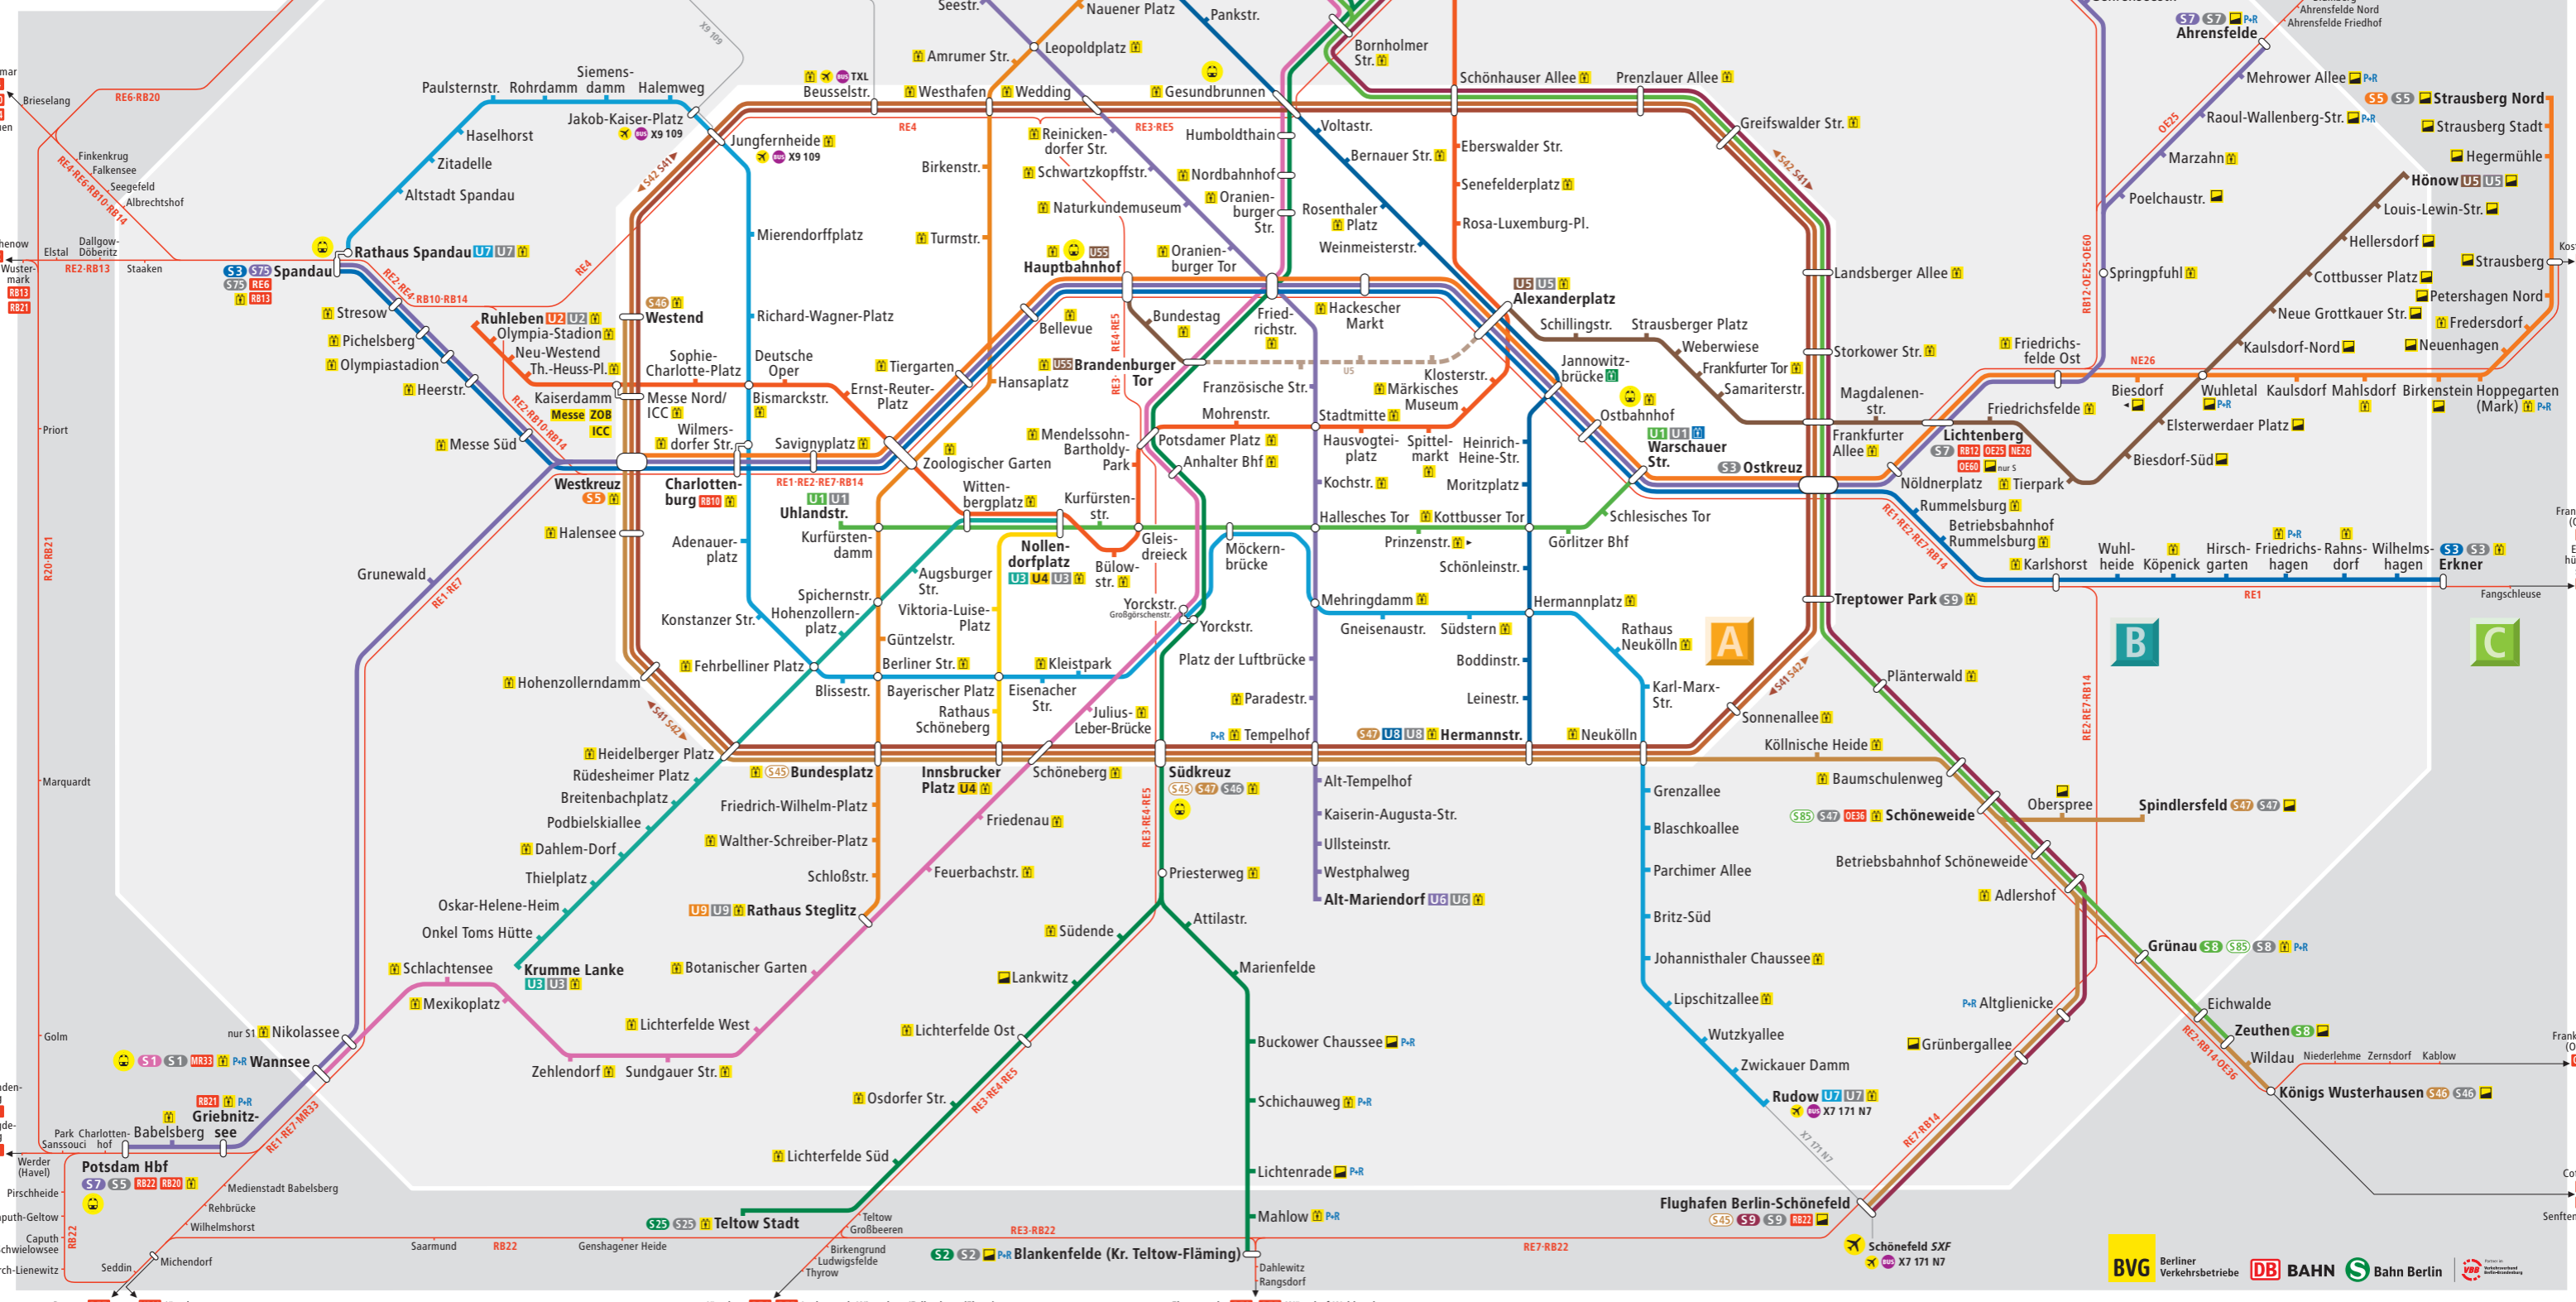

- **S1** Wannsee ↔ Oranienburg
- **S2** Blankenfelde ↔ Bernau
- **S25** Teltow Stadt ↔ Hennigsdorf
- **S3** Erkner ↔ Ostkreuz
- **S41** Ring im Uhrzeigersinn
- **S42** Ring gegen Uhrzeigersinn
- **S45** Flughafen Berlin-Schönefeld ↔ Südkreuz (↔ Bundesplatz) (nur Mo-Fr) (only Mon-Fri)
- **S46** Königs Wusterhausen ↔ Westend
- **S47** Königs Wusterhausen ↔ Südkreuz Spindlersfeld ↔ Hermannstr. (↔ Südkreuz)
- **S5** Spindlersfeld ↔ Schöneweide Strausberg Nord ↔ Westkreuz Strausberg Nord ↔ Potsdam Hbf
- **S55** Ahrensfelde ↔ Potsdam Hbf
- **S7** Ahrensfelde ↔ Lichtenberg
- **S75** Wartenberg ↔ Spandau
- **S8** (Zeuthen ↔) Grünau ↔ Hohen Neuendorf Grünau ↔ Pankow (↔ Hohen Neuendorf) (Grünau ↔) Schöneweide ↔ Waidmannslust (nur Mo-Fr) (only Mon-Fri)
- **S9** Flughafen Berlin-Schönefeld ↔ Blankenburg Flughafen Berlin-Schönefeld ↔ Treptower Park

- **U1** Warschauer Straße ↔ Uhlandstraße
- **U2** Pankow ↔ Ruhleben
- **U3** Nollendorplatz ↔ Krumme Lanke
- **U4** Nollendorplatz ↔ Innsbrucker Platz
- **U5** Hönow ↔ Alexanderplatz
- **U55** Brandenburger Tor ↔ Hauptbahnhof
- **U6** Alt-Tegel ↔ Alt-Mariendorf
- **U7** Rathaus Spandau ↔ Rudow
- **U8** Wittenau ↔ Hermannstraße
- **U9** Osloer Straße ↔ Rathaus Steglitz

S+U-Bahn-Nachtverkehr
nur Fr/Sa ca. 0:30-5:30 Uhr
Sa/So und vor Feiertagen ca. 0:30-7:00 Uhr

S+U-Bahn nighttime traffic
Fri/Sat ca. 0:30 am-5:30 am
Sat/Sun and prior to holidays
ca. 0:30 am-7:00 am

- **S+U-Bahn-Linie mit Umsteigemöglichkeit**
  Urban Rail and Metro line, changing trains optional
- **RE1 RE22 RB22**
  Linie des Regionalverkehrs
  Line of regional train
- **---**
  Strecke im Bau
  Transportation lines under construction
- **X**
  Bus-Anbindung zum Flughafen
  Bus service to airport
- **🚉**
  Fernbahnhof
  Long-distance railway station
- **ZOB**
  Zentraler Omnibusbahnhof
  Main bus station
- **♿**
  Barrierefrei durch Berlin
  Barrier-free Service
- **♿**
  Barrierefreier Zugang/Aufzug zum Bahnhof
  Entrance barrier-free lift to the station
- **♿**
  Barrierefreier Zugang/Aufzug nur zum S-Bahnhof
  Entrance barrier-free lift only to the Urban Rail station
- **BVG**
  Berliner Verkehrsbetriebe (BVG)
  © Bereich Vertrieb und Marketing (FVM)
  Kundenbindung/Fahrgastinformation
  10096 Berlin
  BVG Call Center: 030 19 44 9
- **DB BAHN**
  S-Bahn Kundentelefon
  030 29 74 33 33

Stand: 3. September 2010